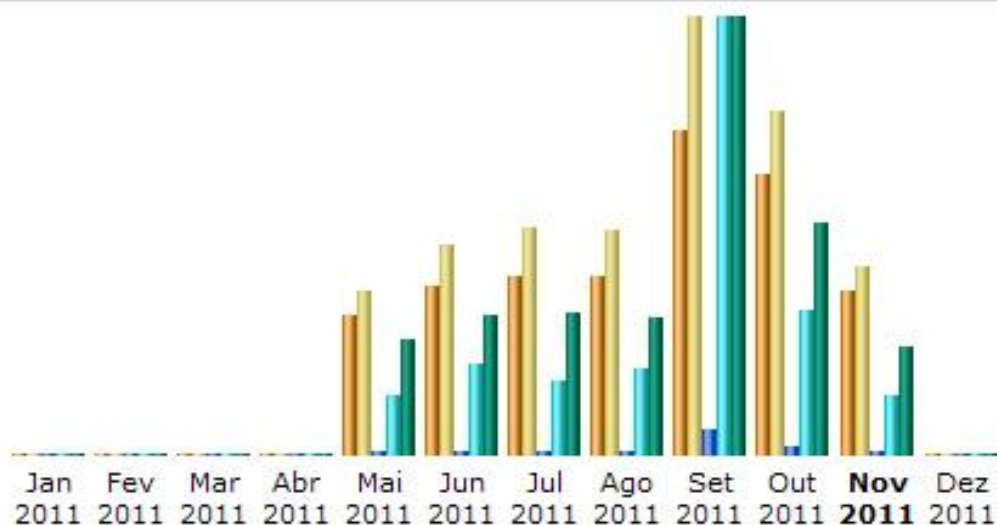

ACADEMIA DE LETRAS DE BIGUAÇU

Acessos ao site

www.academiadeletrasdebiguacu.com.br desde maio
2011 a 16 de novembro de 2011

Histórico mensal

Mês	Visitantes únicos	Numero de visitas	Páginas	Hits	Bytes
Jan 2011	0	0	0	0	0
Fev 2011	0	0	0	0	0
Mar 2011	0	0	0	0	0
Abr 2011	0	0	0	0	0
Mai 2011	129	152	599	7597	115.84 MB
Jun 2011	155	194	466	11736	138.62 MB
Jul 2011	165	209	509	9721	142.89 MB
Ago 2011	164	208	486	11064	137.55 MB
Set 2011	300	404	3200	56542	437.22 MB
Out 2011	260	318	1050	18730	232.12 MB
Nov 2011	151	174	408	7647	109.08 MB
Dez 2011	0	0	0	0	0
Total	1324	1659	6718	123037	1.28 GB